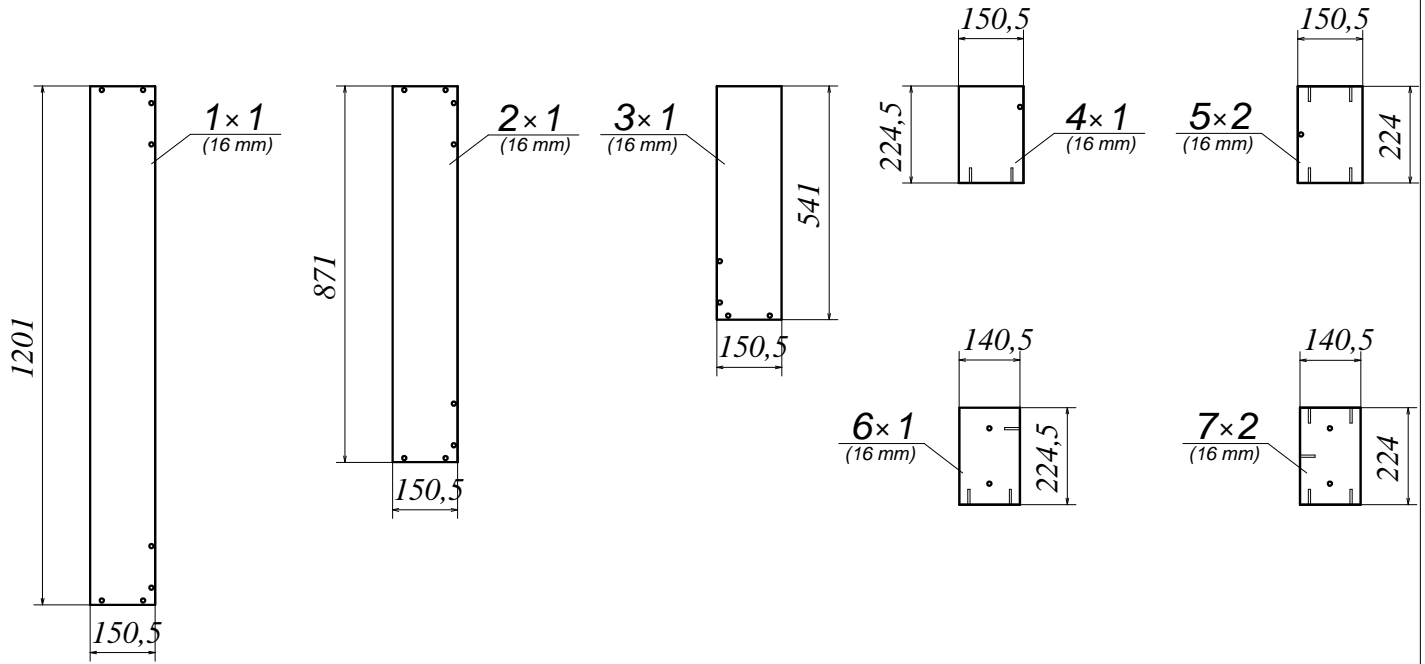

# Етажерка за стена Сими

 <p><math>\varnothing 6,3 \times 50 \text{ mm}</math></p> <p><b>A1 x 23</b></p>	 <p><math>\varnothing 12 \text{ mm}</math></p> <p><b>A2 x 23</b></p>	 <p>4 mm</p> <p><b>A3 x 1</b></p>	 <p><math>\varnothing 10 \text{ mm}</math></p> <p><b>A4 x 6</b></p>	
--	---	--	---	--

# Box 1 / 1

--	--	--	--

1

 ∅6,3x50 mm A1 x 1	 ∅12 mm A2 x 1	 4 mm A3 x 1						
---	---	---	--	--	--	--	--	--

2

 A1 x 2 ∅6,3x50 mm	 A2 x 2 ∅12 mm	 A3 x 1 4 mm						
--	--	--	--	--	--	--	--	--

x 2

3

 A1 x 20 ∅6,3x50 mm	 A2 x 20 ∅12 mm	 A3 x 1 4 mm	 A4 x 6 ∅10 mm					
--	--	---	---	--	--	--	--	--