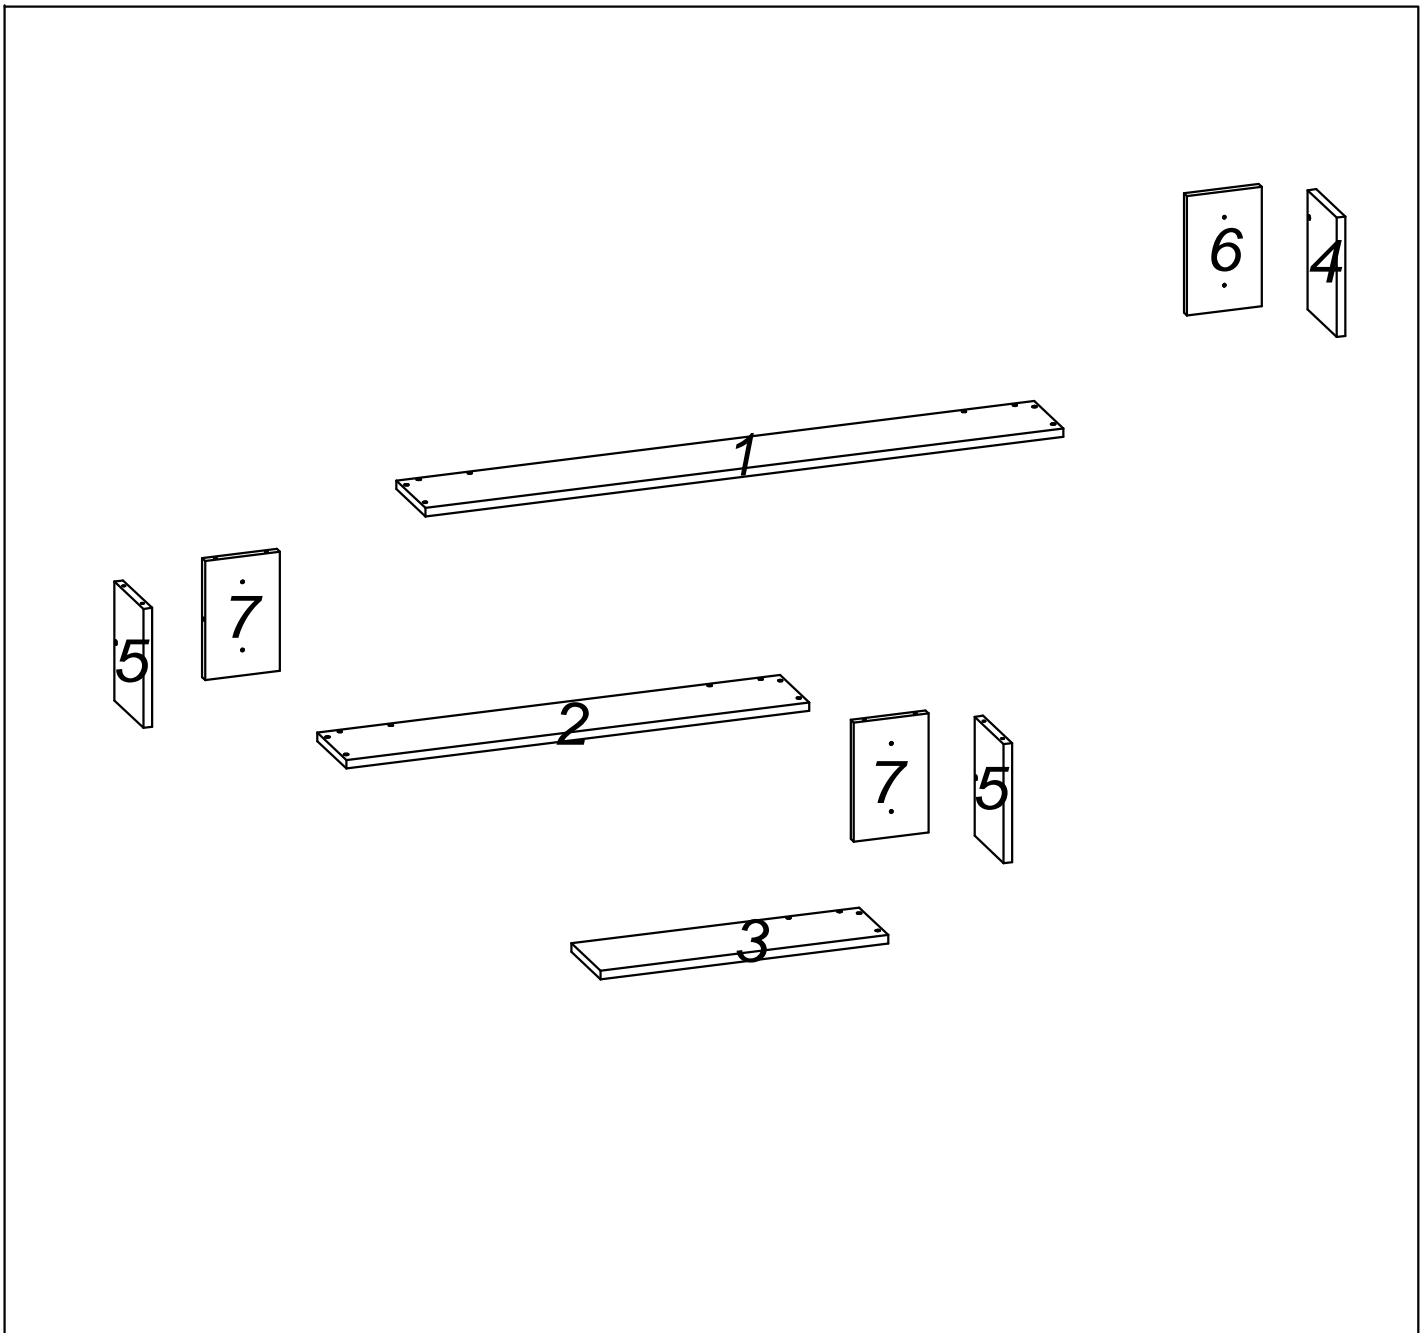

# Етажерка за стена Сими

 <p><math>\varnothing 6,3 \times 50 \text{ mm}</math></p> <p><b>A1 x 23</b></p>	 <p><math>\varnothing 12 \text{ mm}</math></p> <p><b>A2 x 23</b></p>	 <p>4 mm</p> <p><b>A3 x 1</b></p>	 <p><math>\varnothing 10 \text{ mm}</math></p> <p><b>A4 x 6</b></p>	
--	---	--	---	--

# Box 1 / 1

--	--	--	--

1

 ∅6,3x50 mm A1 x 1	 ∅12 mm A2 x 1	 4 mm A3 x 1						
---	---	---	--	--	--	--	--	--

2

 A1 x 2 ∅6,3x50 mm	 A2 x 2 ∅12 mm	 A3 x 1 4 mm						
--	--	--	--	--	--	--	--	--

x 2

3

 A1 x 20 ∅6,3x50 mm	 A2 x 20 ∅12 mm	 A3 x 1 4 mm	 A4 x 6 ∅10 mm					
--	--	---	---	--	--	--	--	--